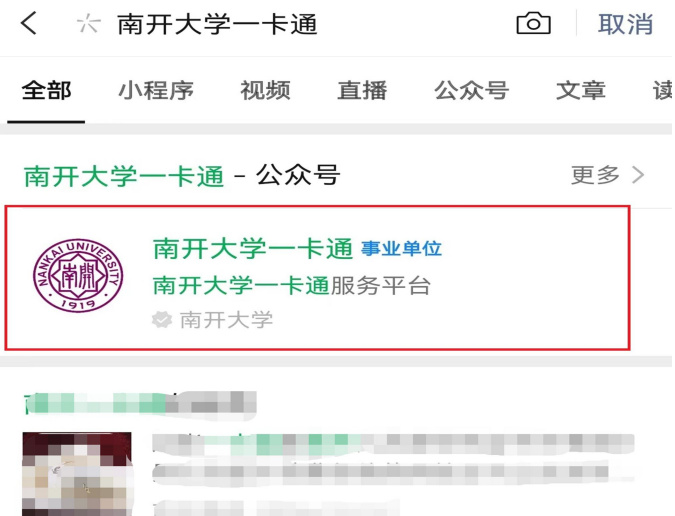

微信与一卡通解绑

06

一卡通与其他微信解绑

步骤一：微信关注公众号“南开大学一卡通”

方法一：打开微信“扫一扫”，扫描以下二维码。

点击公众号页面右上方“关注”。

方法二：方法二：点开微信搜索，在搜索栏输入“南开大学一卡通”，在搜索结果中点击该公众号。

步骤二：微信与一卡通绑定