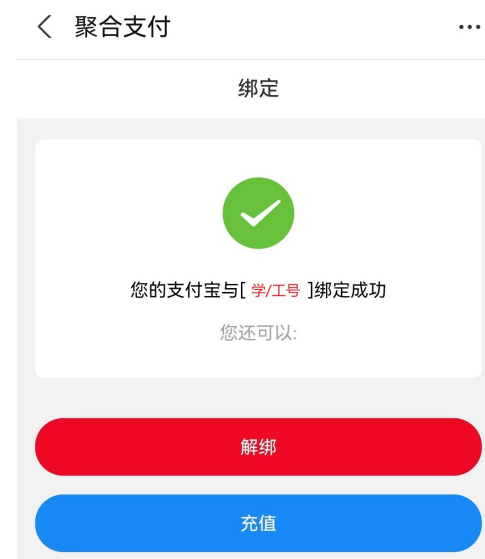

步骤一：支付宝关注生活号“南开大学一卡通”

方法一：使用手机支付宝“扫一扫”扫码以下二维码。

点生活号右上方“+关注”。

方法二：在手机支付宝搜索框中输入“南开大学一卡通”，点击搜索按钮，在搜索结果中打开南开大学一卡通生活号。

步骤二：支付宝绑定一卡通

点击生活号下方菜单“我的校园卡” -> “校园卡绑定”。

在绑定页面中，输入统一身份认证账号密码，拖动滑块，点击登录。

出现成功提示，说明绑定成功，关闭页面即可。

步骤三：支付宝消费

完成绑定后，可直接使用支付宝付款码至食堂POS机扫码消费。消费流水可在飞书一卡通应用中查询。付款码打开方法：点击支付宝首页面“收付款”。

步骤四：通过支付宝为一卡通充值

点击生活号下方菜单“校园卡充值”。

在聚合支付页面中输入充值金额后，点击“充值”。

* 充值金额将显示在过渡余额中，
在POS机上刷卡后即转入校园卡。

在跳转的交行支付平台页面点击“确定”，弹出支付宝支付页面后点击“确认付款”，根据支付宝设置验证指纹或输入密码即可完成支付。支付成功后关闭页面即可。