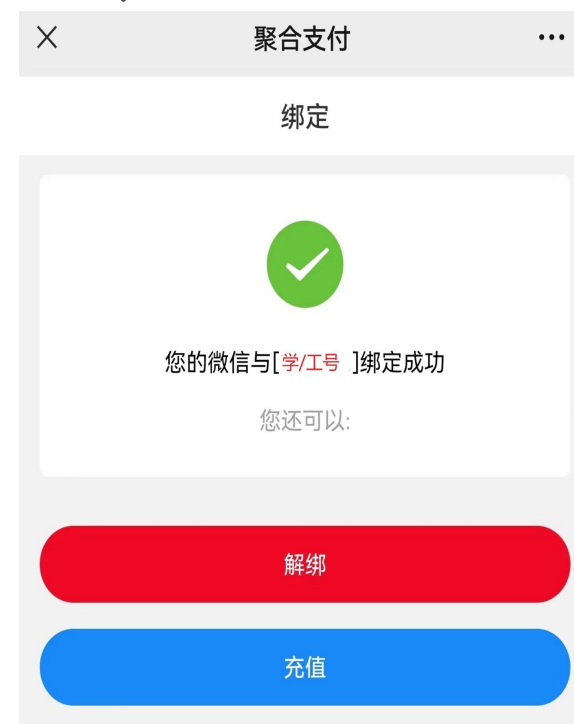

出现成功提示，说明绑定成功，关闭页面即可。