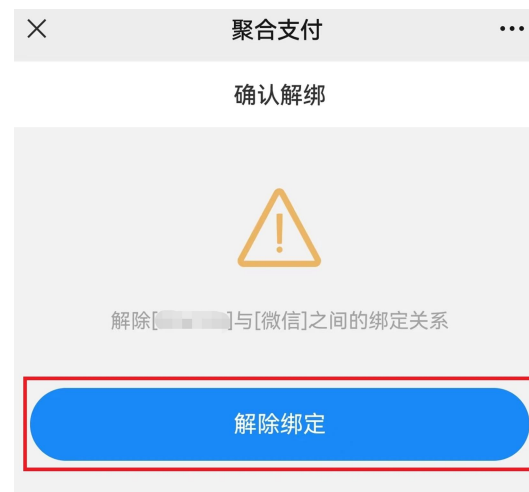

在确认解绑界面中，点击“解除绑定”。