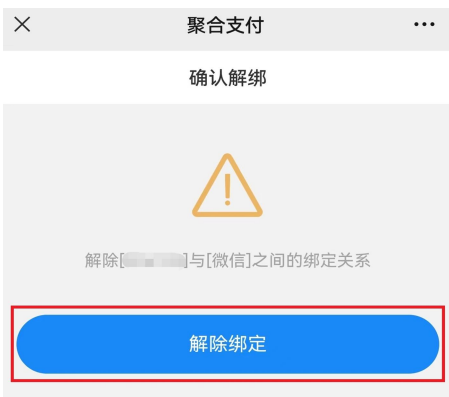

为当前微信操作解绑时，选择“本微信解绑”。

在聚合支付页面提示成功，说明解绑成功，关闭页面即可。

在确认解绑界面中，点击“解除绑定”。

其他问题二：如何操作一卡通与其他微信解绑

点击公众号下方菜单“校园卡” -> “校园卡解绑”。

选择“其他微信解绑”。

在确认解绑界面中，点击“解除绑定”。

在解绑界面输入统一身份认证账号密码。