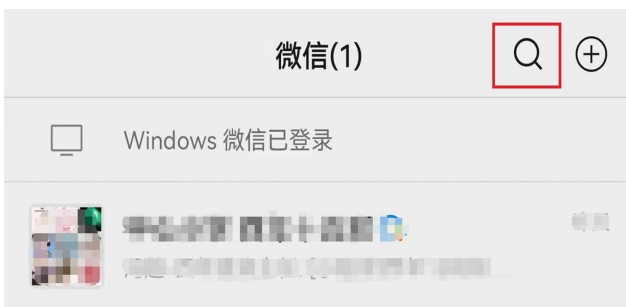

微信与一卡通解绑

06

一卡通与其他微信解绑

步骤一：微信关注公众号“南开大学一卡通”

方法一：打开微信“扫一扫”，扫描以下二维码。

点击公众号页面右上方“关注”。

方法二：方法二：点开微信搜索，在搜索栏输入“南开大学一卡通”，在搜索结果中点击该公众号。

步骤二：微信与一卡通绑定