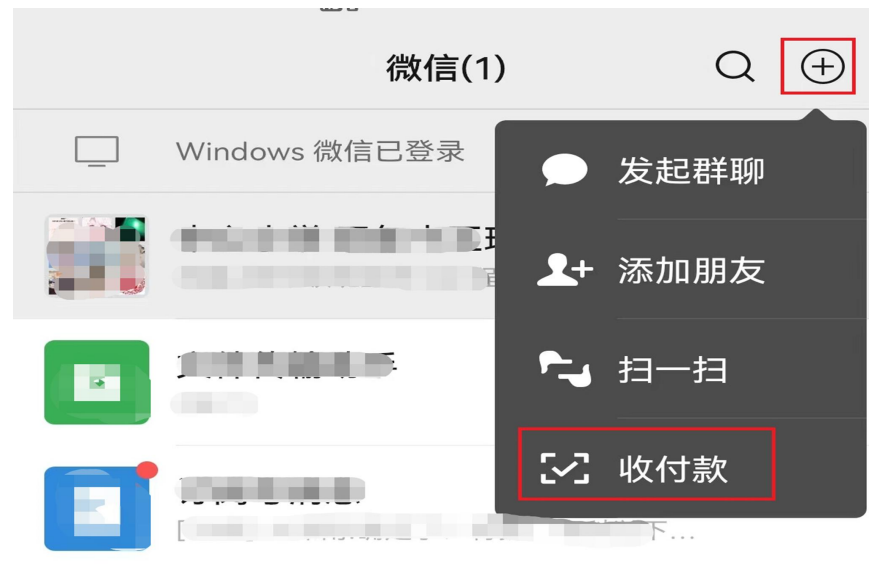

微信与一卡通解绑

06

一卡通与其他微信解绑

步骤一：微信关注公众号“南开大学一卡通”

方法一：打开微信“扫一扫”，扫描以下二维码。

点击公众号页面右上方“关注”。

方法二：方法二：点开微信搜索，在搜索栏输入“南开大学一卡通”，在搜索结果中点击该公众号。

步骤二：微信与一卡通绑定

点击公众号下方菜单“校园卡” -> “校园卡绑定”。

在绑定页面中，输入统一身份认证账号密码，拖动滑块，点击登录，完成绑定。

出现成功提示，说明绑定成功，关闭页面即可。

步骤三：微信消费

完成绑定后，即可直接使用微信付款码至食堂POS机扫码消费。消费流水可在飞书一卡通应用中查询。微信付款码打开方法：点击微信首页右上方加号按钮，在弹出菜单中点击“收付款”。

步骤四：通过微信为一卡通充值

点击服务号下方菜单“卡片充值”。